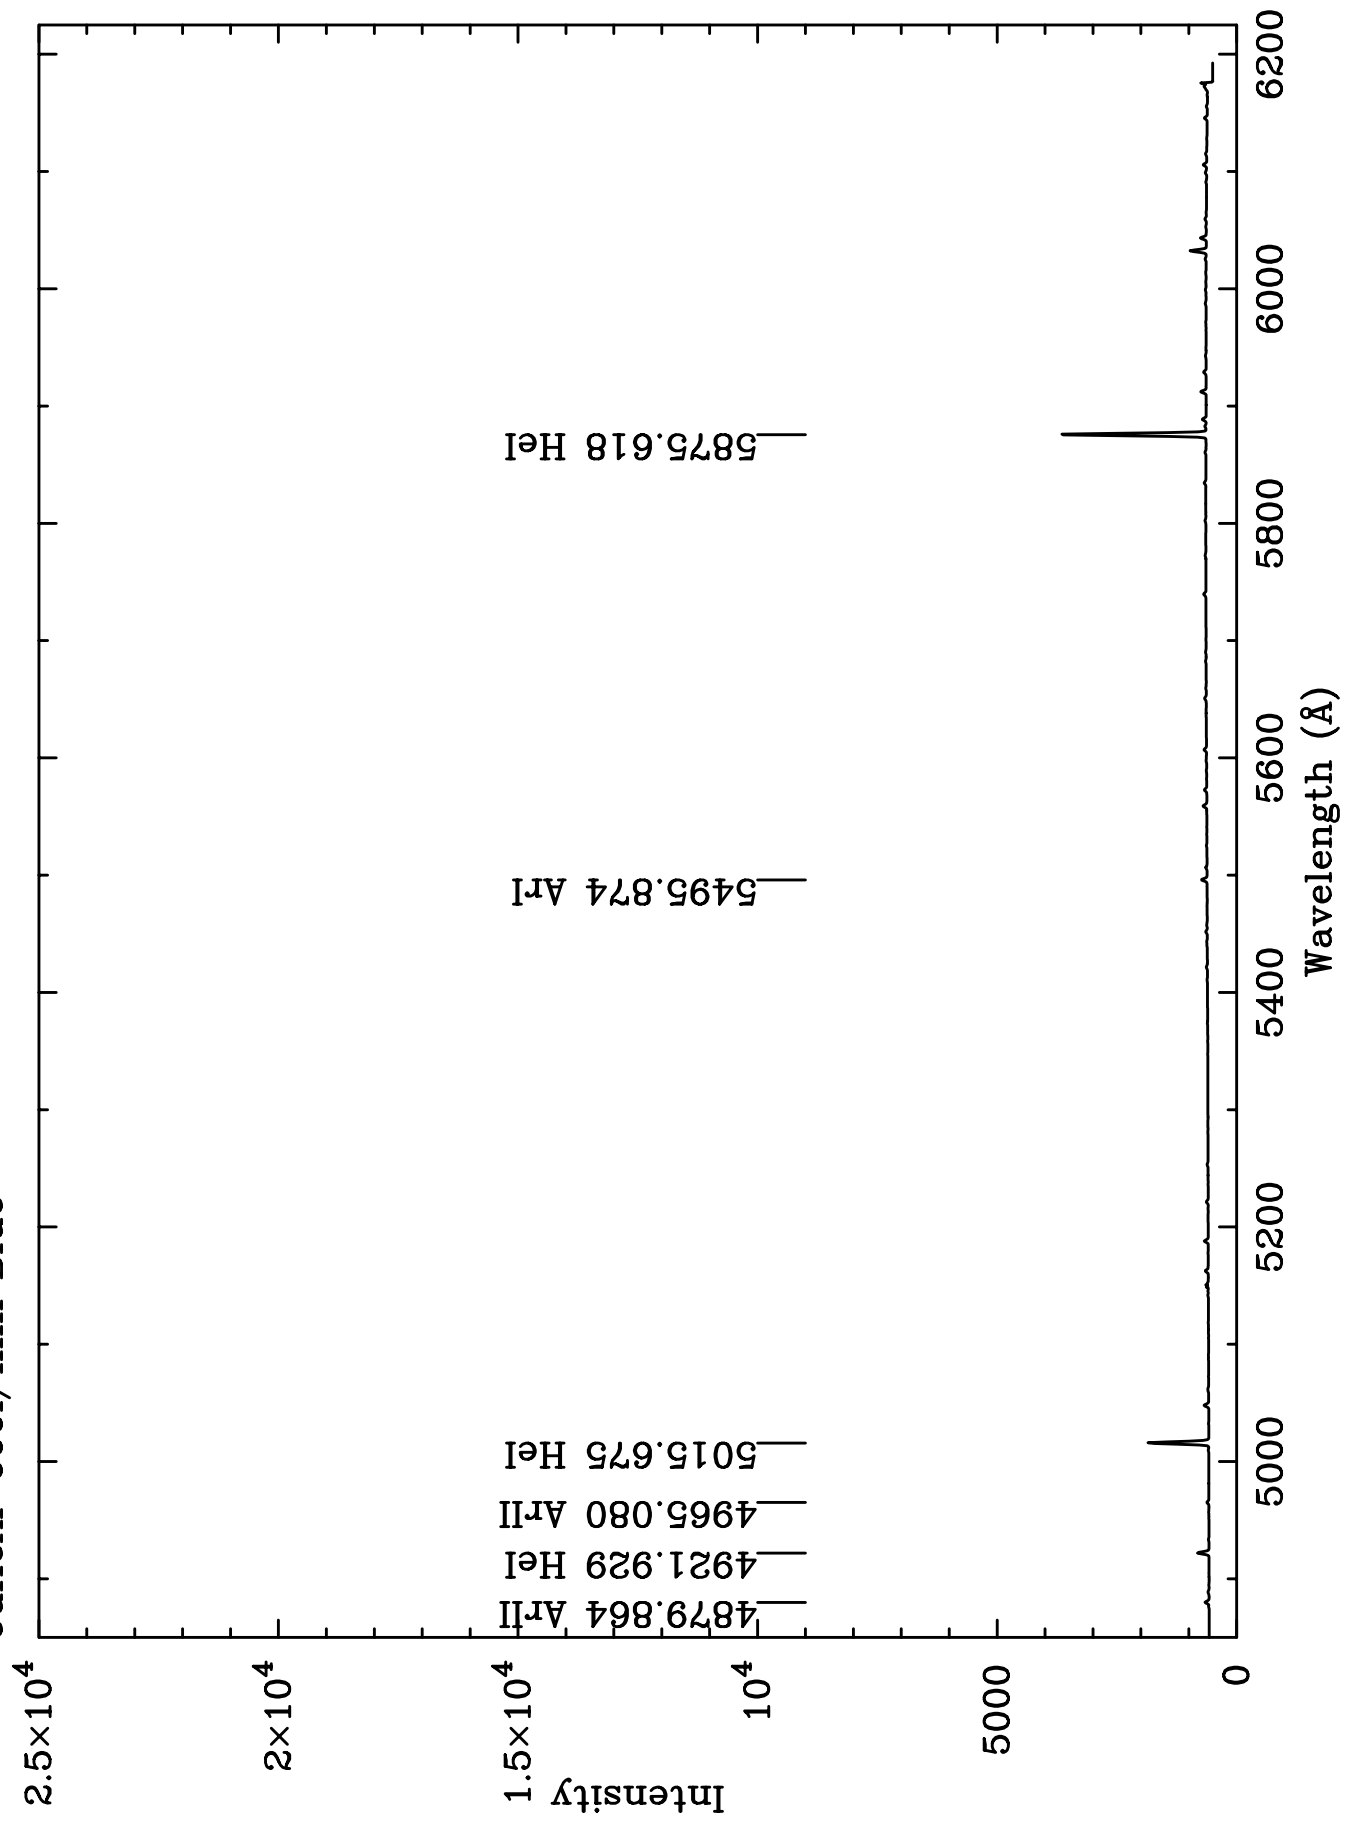

CuHeAr 600l/mm Blue

CuHeAr 600l/mm Mid

CuHeAr 600l/mm Red