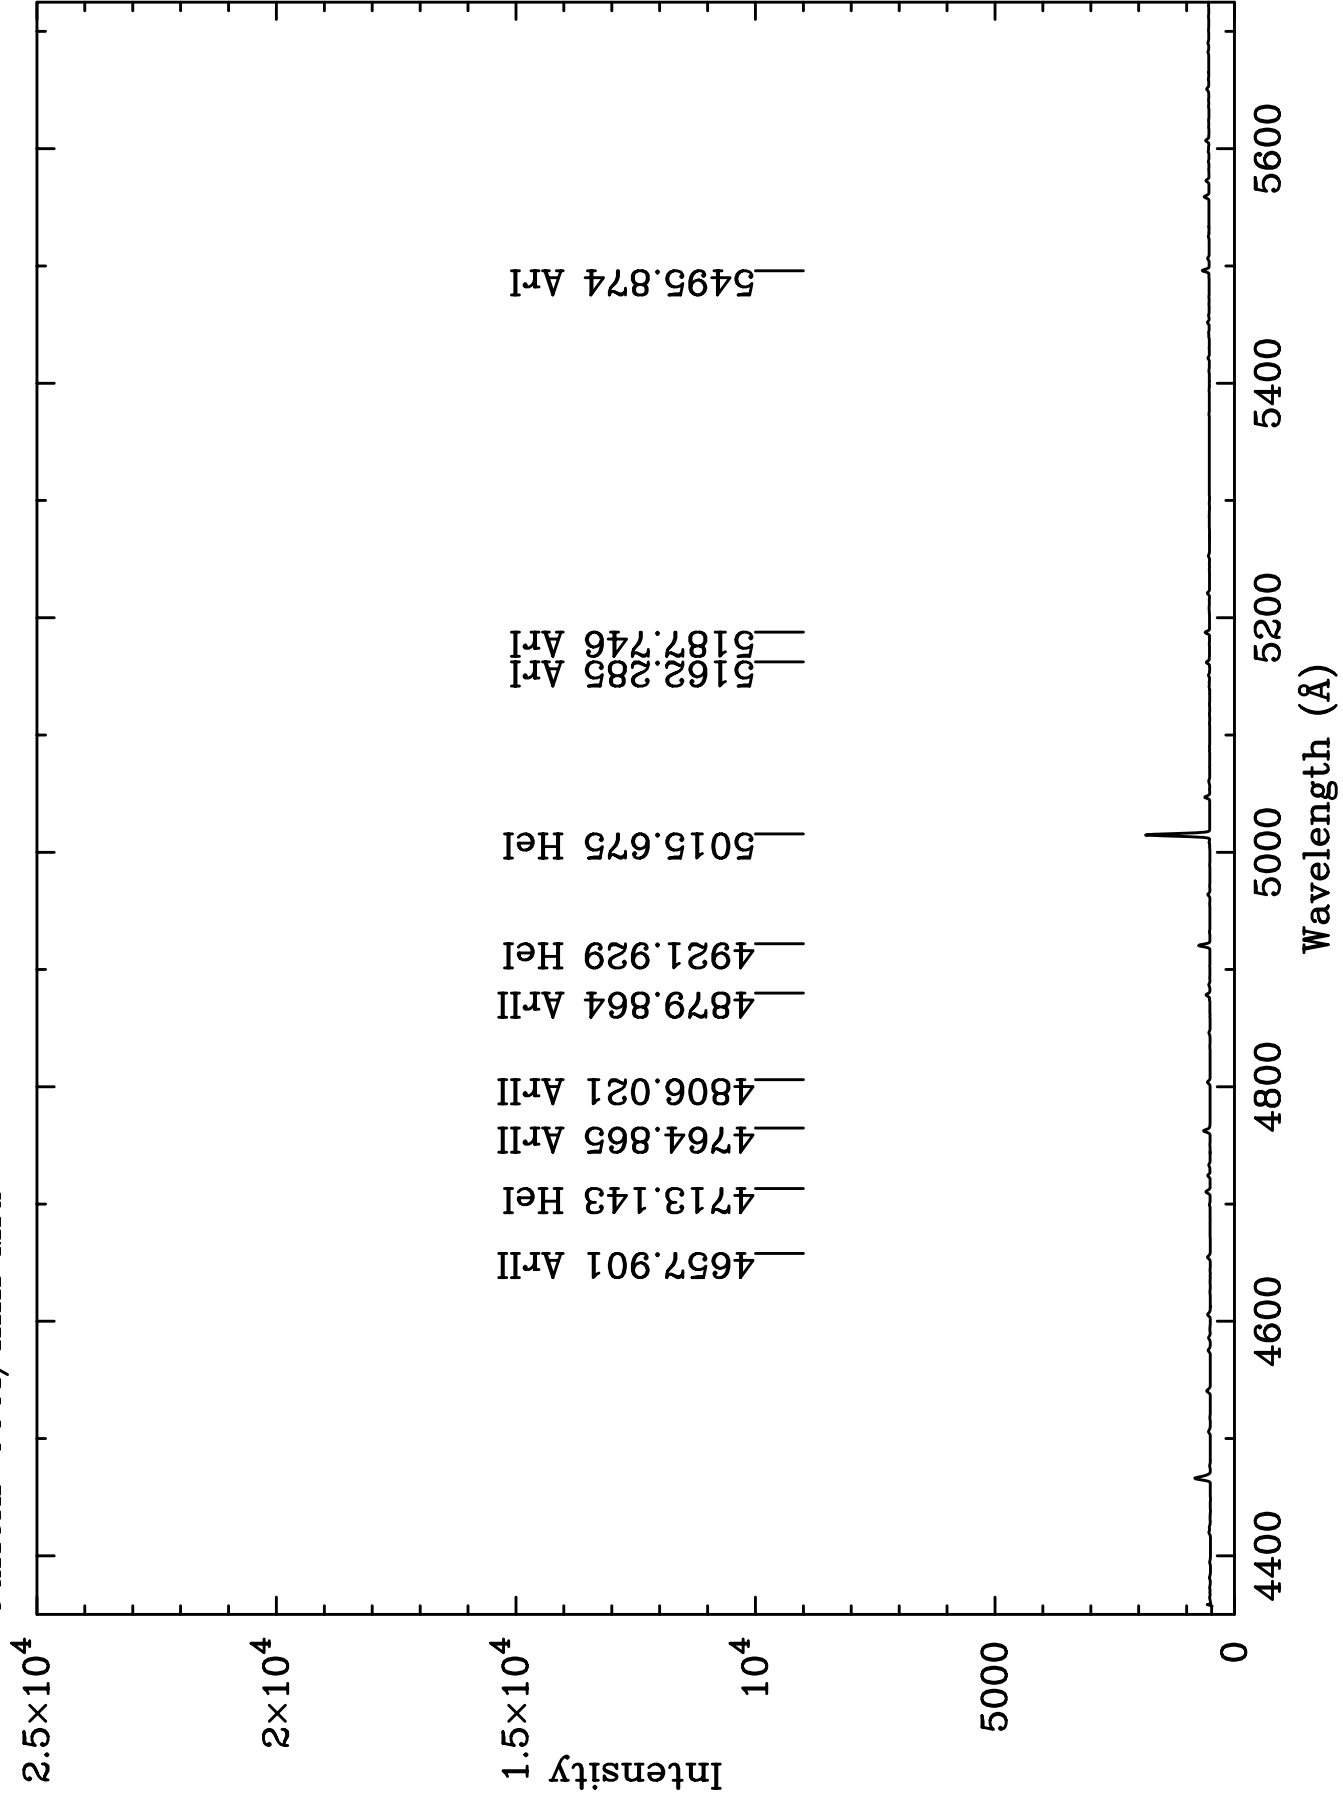

CuHeAr 600l/mm Blue

CuHeAr 600l/mm Mid

CuHeAr 600l/mm Red